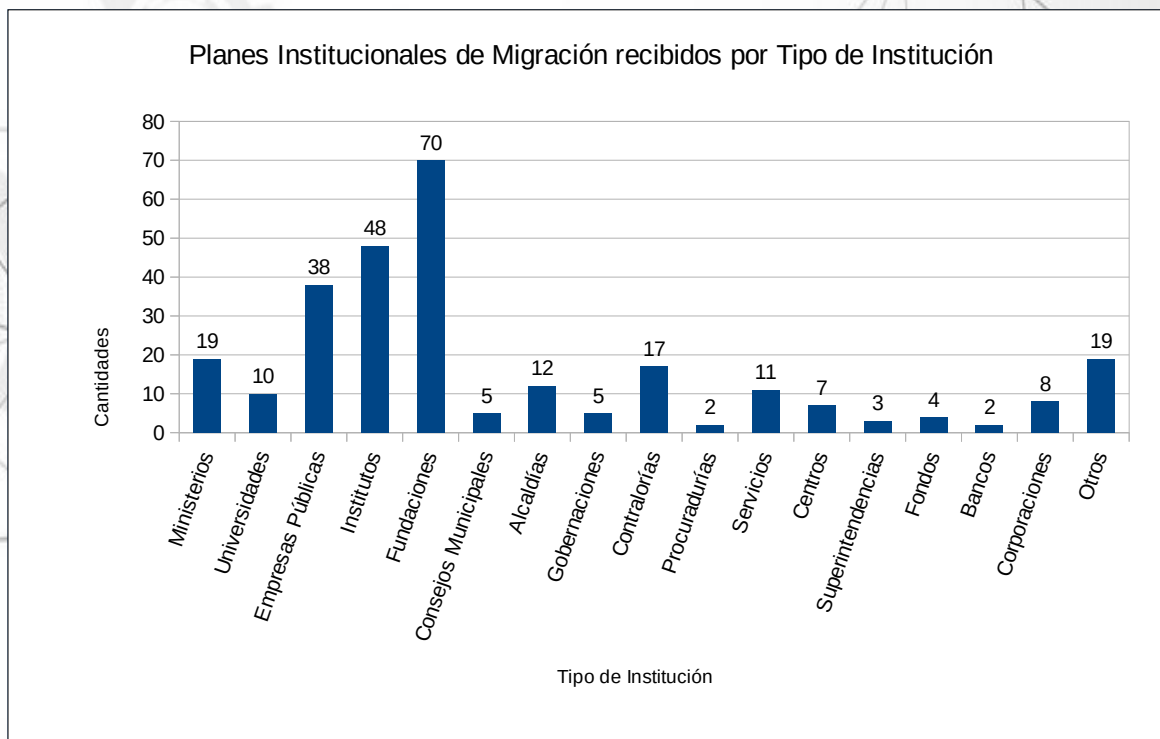

Relación de Planes Institucionales de Migración a Software Libre Presentados ante la Comisión Nacional de las Tecnologías de Información (CONATI) por Tipo de Institución

Tipo de Institución	Cantidades
Ministerios	19
Universidades	10
Empresas Públicas	38
Institutos	48
Fundaciones	70
Consejos Municipales	5
Alcaldías	12
Gobernaciones	5
Contralorías	17
Procuradurías	2
Servicios	11
Centros	7
Superintendencias	3
Fondos	4
Bancos	2
Corporaciones	8
Otros	19

Enero 2024

Total Planes de Migración Recibidos a Enero de 2024 **280**

RELACIÓN DE PLANES INSTITUCIONALES DE MIGRACIÓN A SOFTWARE LIBRE PRESENTADOS ANTE LA COMISIÓN NACIONAL DE LAS TECNOLOGÍAS DE INFORMACIÓN (CONATI) POR ÁMBITO GEOGRÁFICO DE LAS INSTITUCIONES