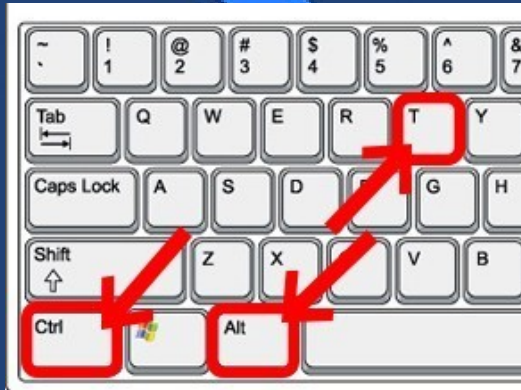

CARACTERÍSTICAS DE RHYTHMBOX

Implementa las librerías gráficas GTK para mostrar los controles de la interfaz, por lo tanto se integra con los escritorios GNOME y Xfce.

Permite utilizar tanto el motor de reproducción GStreamer como Xine.

Integra un organizador de música fácil de usar.

Incluye funciones de búsqueda y ordenamiento.

Permite escuchar radio por Internet mediante Last.fm.

Puede transferir música desde y hacia un iPod, MTP y reproductores de música de almacenamiento masivo por USB.

Permite usar listas de reproducción.

Muestra visualizaciones de audio.

Reproduce, extrae y graba CD de audio.

Descarga automáticamente podcasts de audio.

RHYTHMBOX

Para empezar, debe abrir la terminal de su computadora apretando las teclas **CTRL + ALT + T** (El nombre de usuario en la terminal no se visualiza por medidas de seguridad). Este manual es para personas nuevas usando sistema operativo libre o que tengan poco conocimiento, a los que tengan ya conocimiento, les será sencillo la instalación.