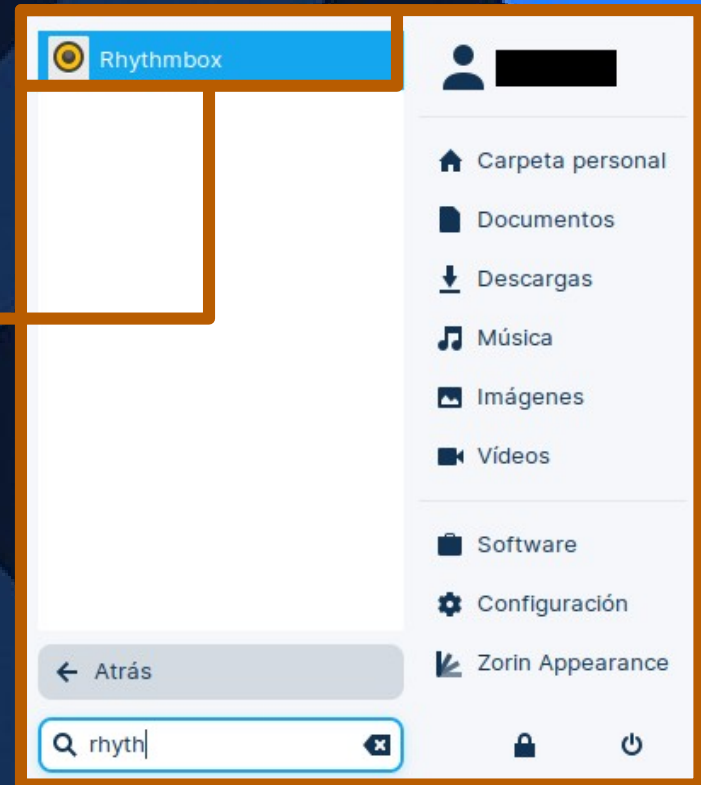

RHYTHMBOX

Para instalar Rhythmbox ingrese su contraseña de administrador y ejecute el siguiente comando:

```
sudo apt-get install rhythmbox
```

Presione **Enter** y luego **S** para continuar.

```
Archivo  Editar  Ver  Terminal  Pestañas  Ayuda
sudo apt-get install rhythmbox
Leyendo lista de paquetes... Hecho
Creando árbol de dependencias
Leyendo la información de estado... Hecho
Los paquetes indicados a continuación se instalaron de forma automática y ya no son necesarios.
amule-common amule-utils ant ant-optional antlr3 apache2 apache2-bin
apache2-data apache2-utils aspectj audacious-plugins audacious-plugins-data
audacity-data blender blender-data bluefish-data bluefish-plugins bnd
brasero-cdrkit brasero-common breeze-icon-theme ca-certificates-mono catdoc
cdrdao clang clang-tidy clang-tidy-10 clang-tools-10 cli-common cue2toc
dconf-cli dctrl-tools default-jdk default-jdk-doc default-jdk-headless dkms
dvd+rw-tools dvdauthor dvgrab enchant extra-cmake-modules fonts-cantarell
fonts-dejavu fonts-tuffy freecad-common freecad-python3 freecad-runtime
freeglut3 fuseiso gdal-data geoip-database gftp-common gftp-gtk gftp-text
gir1.2-ges-1.0 gir1.2-harfbuzz-0.0 gir1.2-totem-1.0 gir1.2-totemlparsers-1.0
gparted-common grilo-plugins-0.3-base growisofs gstreamer1.0-nice
gthumb-data icc-profiles-free icedax icu-devtools java-wrappers javahelp2
javascript-common junit junit-doc junit4 junit4-doc kaccounts-providers
kamera kapptemplate kdeconnect kded5 kdenlive-data kdevelop-data
kdevelop55-libs keditbookmarks kinit kio-extras kio-extras-data konete-data
```

RHYTHMBOX

Una vez finalizada la instalación, puede buscar en el menú de aplicaciones, escriba Rhythmbox e inicie la aplicación.

RHYTHMBOX

Iniciada a la aplicación se refleja el entorno gráfico de Rhythmbox y ya lo podrá utilizar.